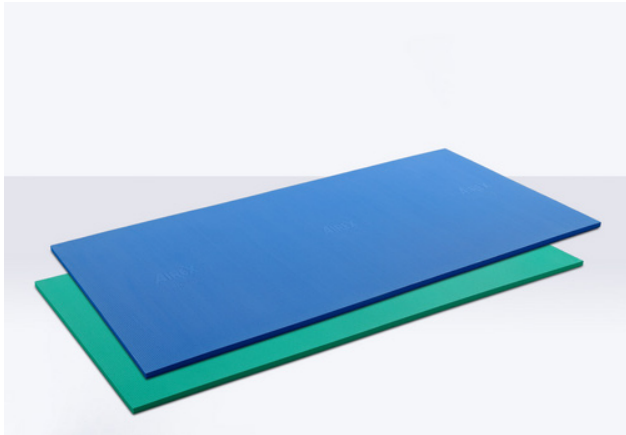

**AIREX Corona 185**

ca. 185 x 100 x 1,5 cm / blau - grün - rot

**AIREX Corona 200**

ca. 200 x 100 x 1,5 cm / terra - schiefer - platin

**AIREX Coronella 185**

ca. 185 x 60 x 1,5 cm / blau - grün - rot

**AIREX Coronella 200**

ca. 200 x 60 x 1,5 cm / terra - schiefer - platin

**AIREX Coronita**

ca. 200 x 80 x 1,5 cm / blau

**AIREX Fitline 100**

ca. 200 x 100 x 1,0 cm / schiefer

**AIREX Fitline 140**

ca. 140 x 60 x 1,0 cm / kiwi - pink - schiefer - wasserblau

**AIREX Fitline 180**

ca. 180 x 60 x 1,0 cm / kiwi - pink - schiefer - wasserblau

**AIREX Fitness 120**

ca. 120 x 60 x 1,5 cm / blau

**AIREX Atlas**

ca. 200 x 125 x 1,5 cm / rot - grün

**AIREX Hercules**

ca. 200 x 100 x 2,5 cm / blau - grün

**AIREX Titania**

ca. 200 x 125 x 3,2 cm / grün

**AIREX Diana**

ca. 200 x 125 x 1,5 cm / grün

**AIREX Xtrema**

ca. 178 x 58 x 0,6 cm / anthrazit

**AIREX Calyana Prime**

ca. 185 x 66 x 0,45 cm / limonengrün-nussbraun, ozeanblau - lila