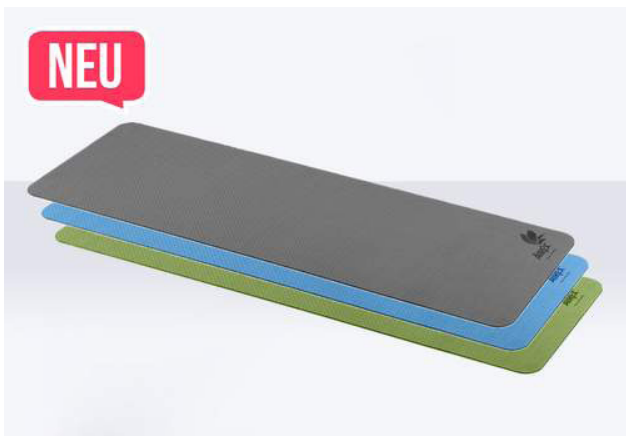

**AIREX Fitline 180**

ca. 180 x 60 x 1,0 cm / kiwi - pink - schiefer - wasserblau

**AIREX Fitness 120**

ca. 120 x 60 x 1,5 cm / blau

**AIREX Atlas**

ca. 200 x 125 x 1,5 cm / rot - grün

**AIREX Hercules**

ca. 200 x 100 x 2,5 cm / blau - grün

**AIREX Titania**

ca. 200 x 125 x 3,2 cm / grün

**AIREX Diana**

ca. 200 x 125 x 1,5 cm / grün

**AIREX Xtrema**

ca. 178 x 58 x 0,6 cm / anthrazit

**AIREX Calyana Prime**

ca. 185 x 66 x 0,45 cm / limonengrün-nussbraun, ozeanblau - lila

**AIREX Calyana Pro**

ca. 185 x 65 x 0,68 cm / dahliengelb

**AIREX Calyana Professional**

ca. 185 x 65 x 0,68 cm / steingrau

**AIREX Pilates 190**

ca. 190 x 60 x 0,8 cm / anthrazit - lila

**AIREX Yoga Eco Cork Mat**

ca. 183 x 61 x 0,4 cm / cork

**AIREX Yoga Eco Grip Mat**

ca. 183 x 61 x 0,4 cm

**AIREX Yoga Eco Pro Mat**

ca. 183 x 61 x 0,4 cm