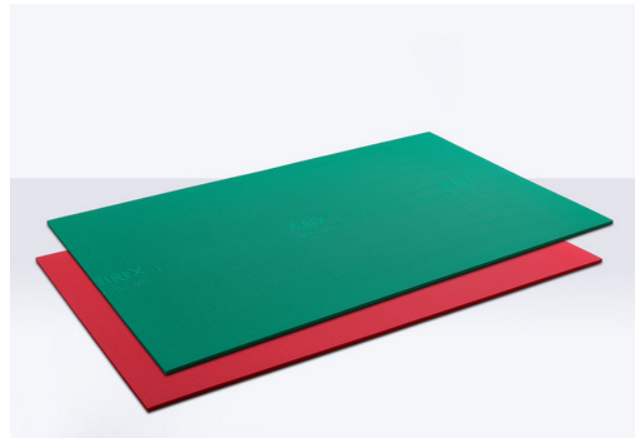

**AIREX Corona 185**

ca. 185 x 100 x 1,5 cm / blau - grün - rot

**AIREX Corona 200**

ca. 200 x 100 x 1,5 cm / terra - schiefer - platin

**AIREX Coronella 185**

ca. 185 x 60 x 1,5 cm / blau - grün - rot

**AIREX Coronella 200**

ca. 200 x 60 x 1,5 cm / terra - schiefer - platin

**AIREX Coronita**

ca. 200 x 80 x 1,5 cm / blau

**AIREX Fitline 100**

ca. 200 x 100 x 1,0 cm / schiefer

**AIREX Fitline 140**

ca. 140 x 60 x 1,0 cm / kiwi - pink - schiefer - wasserblau

**AIREX Fitline 180**

ca. 180 x 60 x 1,0 cm / kiwi - pink - schiefer - wasserblau

**AIREX Fitness 120**

ca. 120 x 60 x 1,5 cm / blau

**AIREX Atlas**

ca. 200 x 125 x 1,5 cm / rot - grün

**AIREX Hercules**

ca. 200 x 100 x 2,5 cm / blau - grün

**AIREX Titania**

ca. 200 x 125 x 3,2 cm / grün

**AIREX Diana**

ca. 200 x 125 x 1,5 cm / grün

**AIREX Xtrema**

ca. 178 x 58 x 0,6 cm / anthrazit

**AIREX Calyana Prime**

ca. 185 x 66 x 0,45 cm / limonengrün-nussbraun, ozeanblau - lila